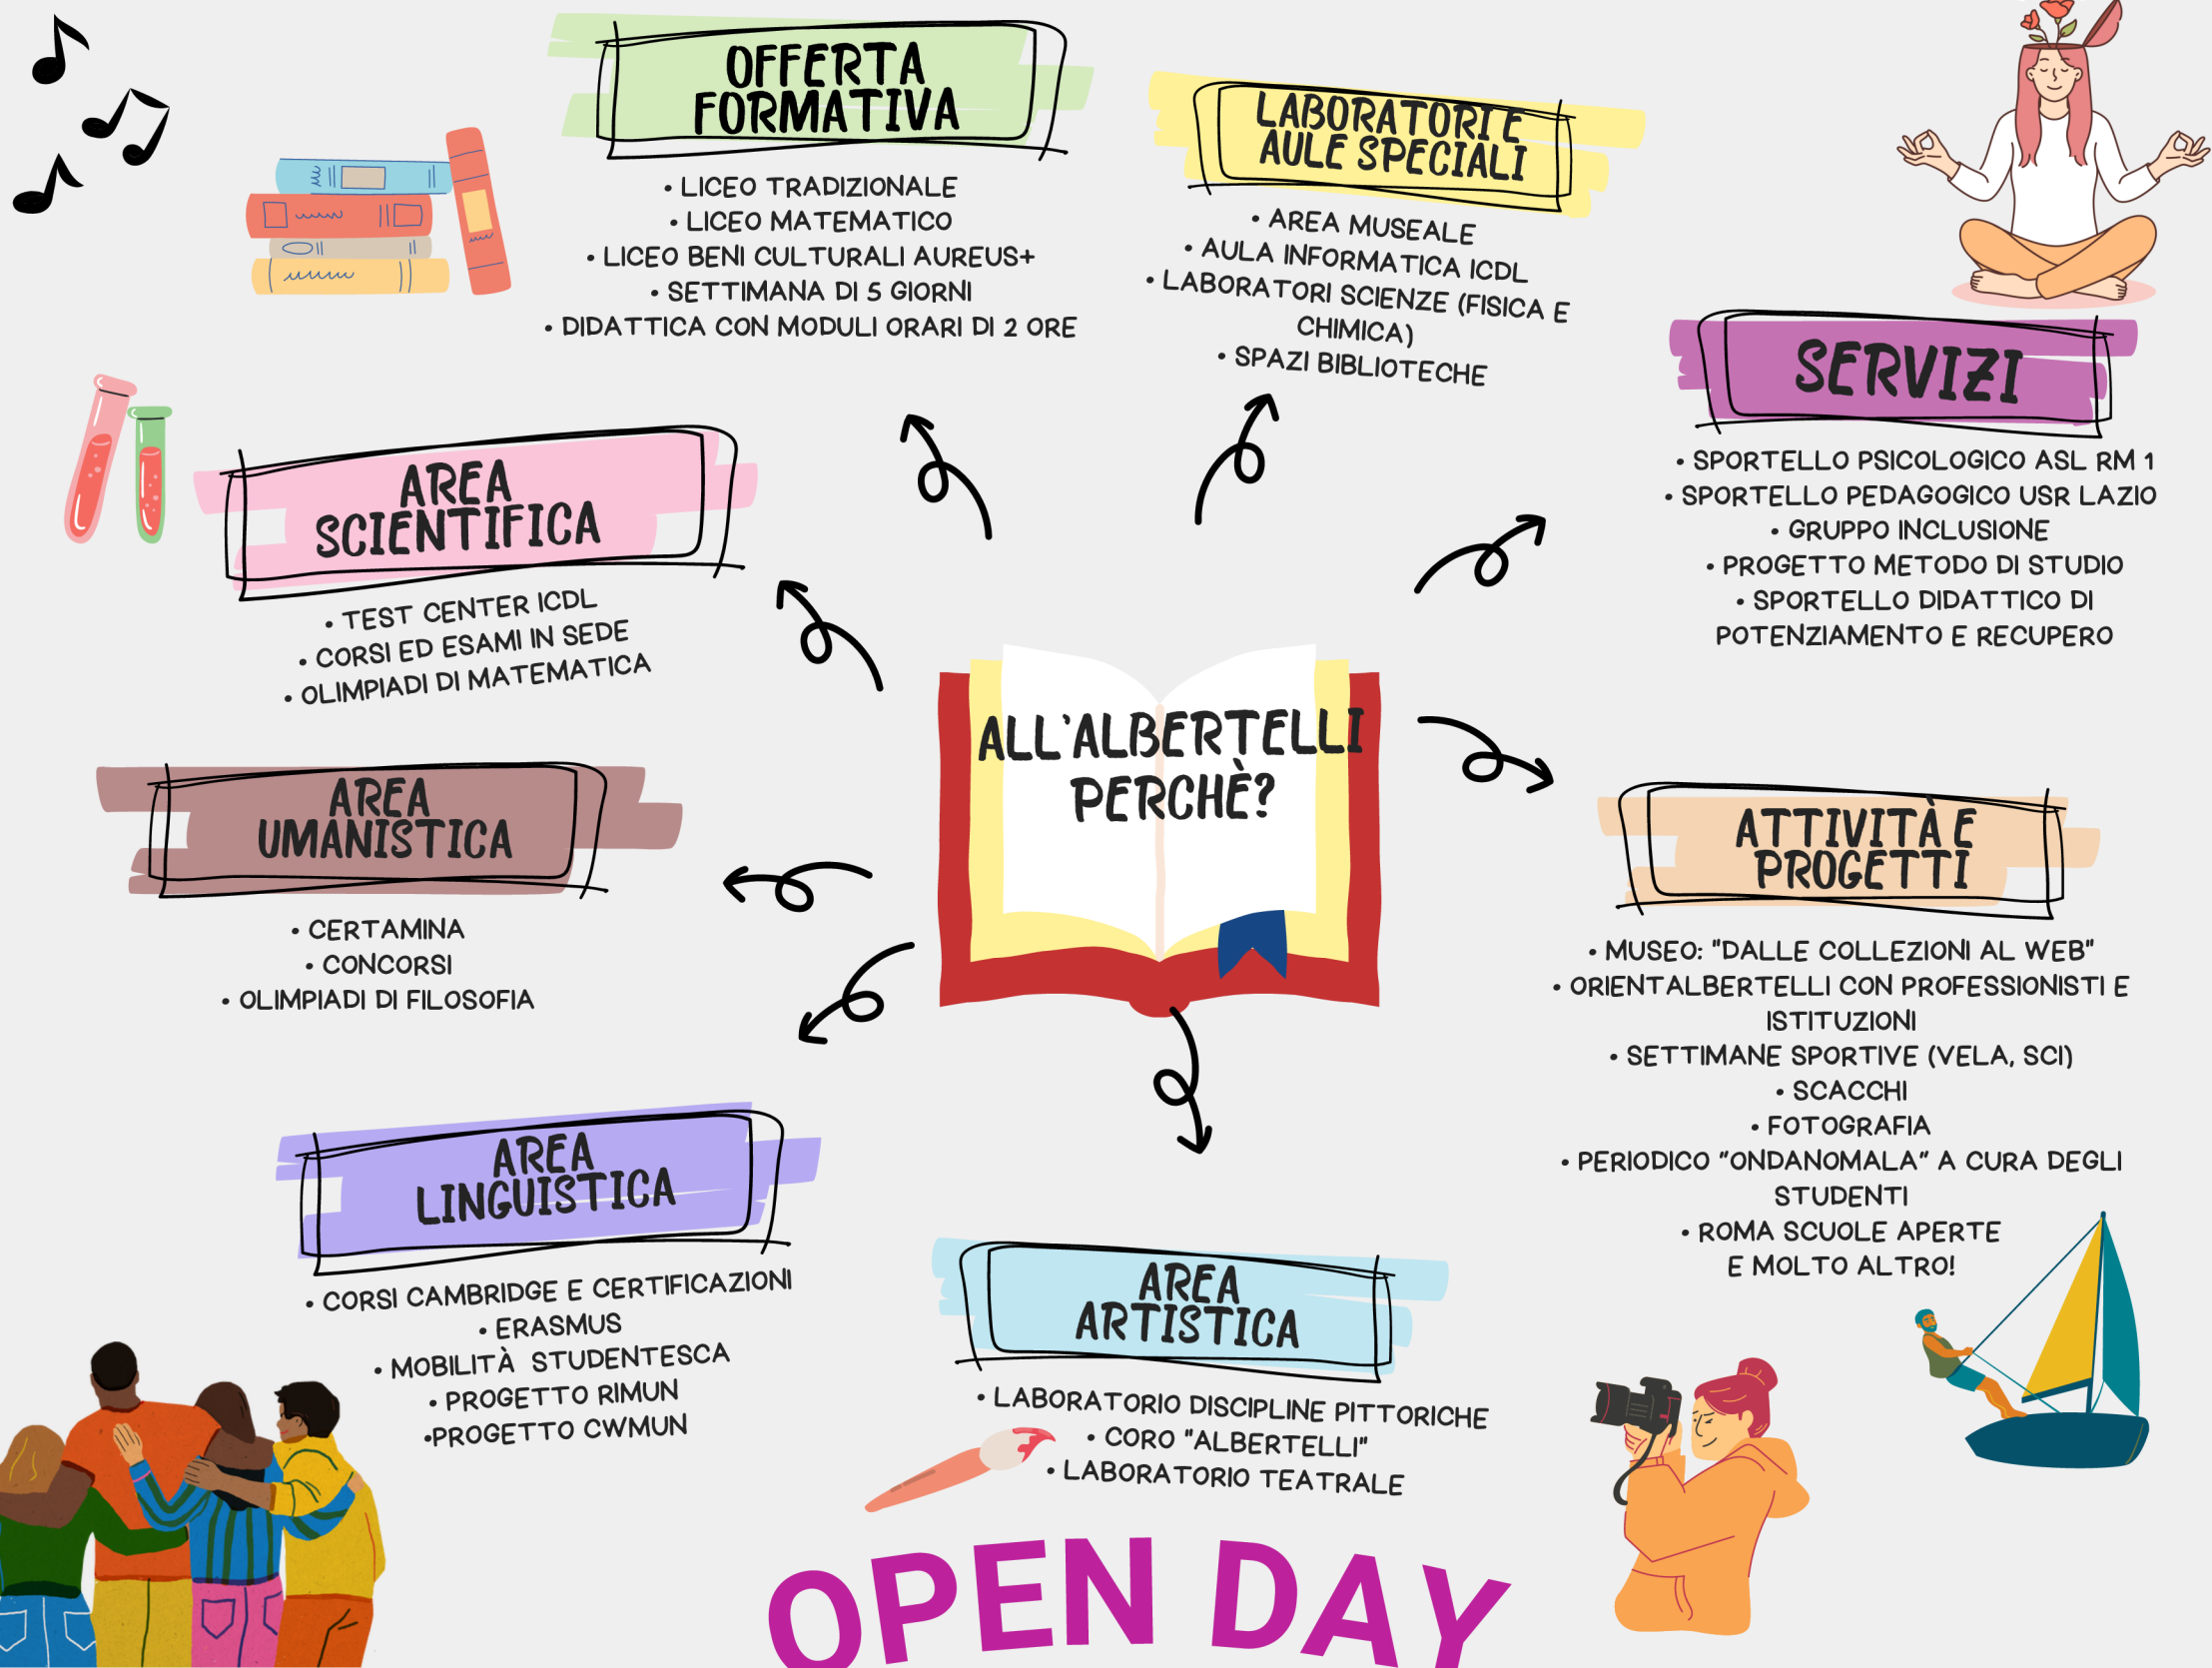

Via Daniele Manin, 72 00185 Roma
(Posizione centrale, vicino Stazione Termini,
facili i collegamenti su Roma e dintorni)

#iovadoallAlbertelli

OPEN DAY

- **Sabato 23 novembre 10:30-12:30**
- **Venerdì 6 dicembre 17:00-19:00**
- **Sabato 11 gennaio 10:30-12:30**

Durante gli Open Day:
Laboratorio "ClassicaMente - Assaporiamo le Lingue Classiche"
(su prenotazione: orientamento@piloalbertelli.it)

www.piloalbertelli.it